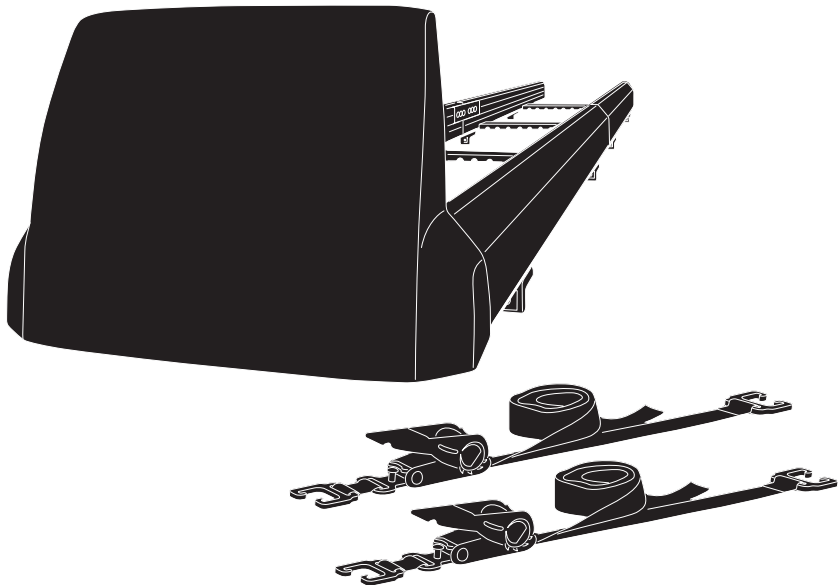

➤ Instructions

Thule Front Load Stop 321, 322 321000, 322000

- EN** Front load stop to be used with Thule Side Profiles for roof-mounted racks
- FR** Arrêtoir avant à utiliser avec Thule Side Profiles pour barres de toit
- ES** Tope de carga delantero para usarse con Thule Side Profiles para racks de techo
- DE** Vorderer Ladungsbegrenzer zur Verwendung mit Thule Seitenprofilen für Dachträger
- NL** Laadstop aan de voorkant om te gebruiken met Thule Side Profiles voor dakdragers
- PT** Fixador de carga frontal para utilização com Thule Side Profiles para barras de tejadilho
- IT** Fermacarichi frontale da utilizzare con Thule Side Profiles per portapacchi da installare sul tetto
- SV** Front Load Stop som ska användas med Thule Sidoprofil för takmonterade räckan
- DK** Frontlaststop til brug sammen med Thule Side Profiles-sideprofiler til tagbøjler
- NO** Front Load Stop som skal brukes med Thule Side Profiles til takmonterte stativer
- FI** Etukuormanraaja, joka on tarkoitettu Thule Side Profile -tuotteisiin katolle asennettaviin telneisiin
- IS** Fremri festiklemma til notkunar með hliðarstillingum fyrir grindur á þak
- ET** Katusele paigaldatava tootega Thule Side Profiles kasutatav eesmine koormapiiraja
- LV** Priekšējais kravas atduris, kas izmantojams kopā ar Thule sānu profiliem uz jumta uzstādāmiem bagāžniekiem
- LT** Priekinis krovinio ribotuvas, naudojamas su „Thule“ soniniai profiliais, skirtas ant stogo tvirtinamiems skersiniams
- RU** Фронтальный ограничитель груза в комплекте с боковыми профилями Thule Side Profiles для накрышного багажника
- UK** Фронтальний обмежувач навантаження слід використовувати з бічними профілями Thule для багажників для даху
- PL** Przedni ogranicznik ładunku do profili bocznych Thule do bagażnika montowanego na dachu
- CS** Přední záračka určená k použití s bočními profily Thule pro střešní nosiče
- HU** Első rakománytűtköző, a tetőcsomagartótkhoz való Thule Side Profiles termékkel történő használatra
- RO** Opritor încărcătură față pentru utilizarea cu profilurile laterale Thule pentru cadru de bare montate pe acoperiș
- SK** Predná záračka určená na použitie s bočnými profilmi Thule pre strešné nosiče
- SL** Sprednji kotnik za stranske profile Thule Side Profile za strešne prtljažnike
- BG** Предните ограничители за багажник трябва да се използват с Thule Side Profiles за релси, монтирани върху покрива
- HR** Prednji graničnik tereta koje se koristi uz Thule bočne profile za krovne nosače
- EL** Μπροστινό στόπερ φορτίου για χρήση με προφίλ Thule Side Profiles για μπάρες οροφής
- TR** Araç üstüne bağlanan raflar için Thule Yan Profiler ile birlikte kullanılacak ön yük stoperi
- MT** Load stop ta' quddiem li għandu jintuża ma' Profili tal-Ġenb ta' Thule għal xtillieri mmuntati fuq saqaf
- HE** מעוצר טעינה קדמי לשימוש עם פרופילי הצד של Thule לרגב
- AR** مصد حمولة أمامي للاستخدام مع Thule Side Profiles للحوامل المثبتة على السقف
- ZH (CN)** 车顶架前置装载栓, 与 Thule Side Profiles 搭配使用
- ZH (TW)** 可與車頂架專用 Thule Side Profiles 搭配使用的正面阻滑架
- JA** ルーフマウント型ラック用 Thule サイドプロファイルで使用するフロントロードストップ
- KO** 루프 장착 랙용 Thule Side Profile과 함께 사용되는 프론트 로드 스탑
- TH** ที่กันสิ่งของไหลลงด้านหน้าใช้กับรางกันข้าง Thule สำหรับแฉิ่งคาน
- MS** Hentian pemuatan depan untuk digunakan dengan Profil Sisi Thule bagi rak dipasang pada bumbung