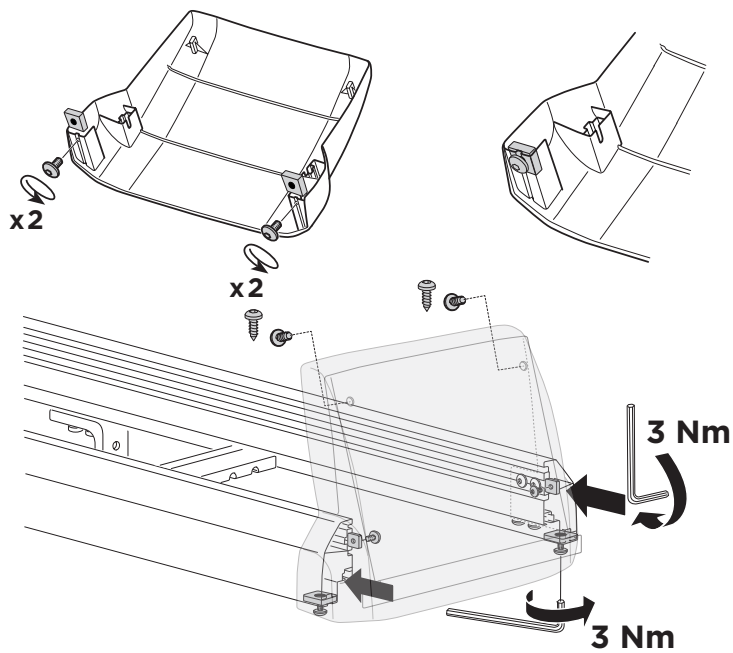

5

x2

x4

x2

x1

5 mm
 x1