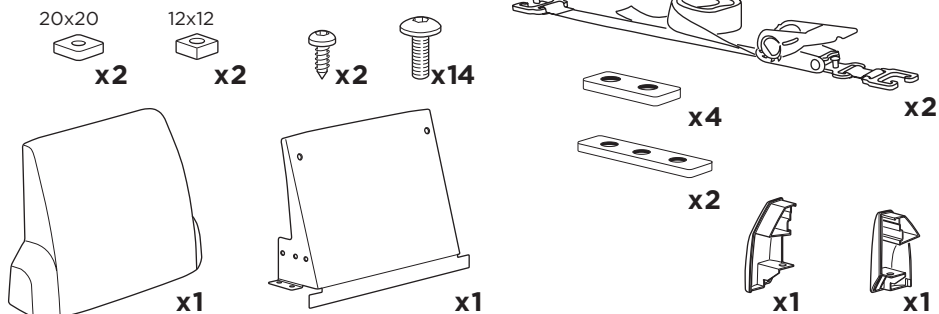

1. **EN** Front load stop to be used with Thule Side Profiles for roof-mounted racks
2. **FR** Arrêtoir avant à utiliser avec Thule Side Profiles pour barres de toit
3. **ES** Tope de carga delantero para usarse con Thule Side Profiles para racks de techo
4. **DE** Vorderer Ladungsbegrenzer zur Verwendung mit Thule Seitenprofilen für Dachträger
5. **NL** Laadstop aan de voorkant om te gebruiken met Thule Side Profiles voor dakdragers
6. **PT** Fixador de carga frontal para utilização com Thule Side Profiles para barras de tejadilho
7. **IT** Fermacarichi frontale da utilizzare con Thule Side Profiles per portapacchi da installare sul tetto
8. **SV** Front Load Stop som ska användas med Thule Sidoprofil för takmonterade räckan
9. **DK** Frontlaststop til brug sammen med Thule Side Profiles-sideprofiler til tagbøjler
10. **NO** Front Load Stop som skal brukes med Thule Side Profiles til takmonterte stativer
11. **FI** Etukuormanraaja, joka on tarkoitettu Thule Side Profile -tuotteisiin katolle asennettaviin telneisiin
12. **IS** Fremri festiklemma til notkunar með hliðarstillingum fyrir grindur á þak
13. **ET** Katusele paigaldatava tootega Thule Side Profiles kasutatav eesmine koormapiiraja
14. **LV** Priekšējais kravas atduris, kas izmantojams kopā ar Thule sānu profiliem uz jumta uzstādāmiem bagāžniekiem
15. **LT** Priekinis krovinio ribotuvas, naudojamas su „Thule“ soniniai profiliais, skirtas ant stogo tvirtinamiems skersiniams
16. **RU** Фронтальный ограничитель груза в комплекте с боковыми профилями Thule Side Profiles для накрышного багажника
17. **UK** Фронтальний обмежувач навантаження слід використовувати з бічними профілями Thule для багажників для даху
18. **PL** Przedni ogranicznik ładunku do profili bocznych Thule do bagażnika montowanego na dachu
19. **CS** Přední záračka určená k použití s bočními profily Thule pro střešní nosiče
20. **HU** Első rakománytűtköző, a tetőcsomagartótkhoz való Thule Side Profiles termékkel történő használatra
21. **RO** Opritor încărcătură față pentru utilizarea cu profilurile laterale Thule pentru cadru de bare montate pe acoperiș
22. **SK** Predná záračka určená na použitie s bočnými profilmi Thule pre strešné nosiče
23. **SL** Sprednji kotnik za stranske profile Thule Side Profile za strešne prtljažnike
24. **BG** Предните ограничители за багажник трябва да се използват с Thule Side Profiles за релси, монтирани върху покрива
25. **HR** Prednji graničnik tereta koje se koristi uz Thule bočne profile za krovne nosače
26. **EL** Μπροστινό στόπερ φορτίου για χρήση με προφίλ Thule Side Profiles για μπάρες οροφής
27. **TR** Araç üstüne bağlanan raflar için Thule Yan Profiler ile birlikte kullanılacak ön yük stoperi
28. **MT** Load stop ta' quddiem li għandu jintuża ma' Profili tal-Ġenb ta' Thule għal xtillieri mmuntati fuq saqaf
29. **HE** מעוצר טעינה קדמי לשימוש עם פרופילי הצד של Thule לרגב
30. **AR** مصد حمولة أمامي للاستخدام مع Thule Side Profiles للحوامل المثبتة على السقف
31. **ZH (CN)** 车顶架前置装载栓, 与 Thule Side Profiles 搭配使用
32. **ZH (TW)** 可與車頂架專用 Thule Side Profiles 搭配使用的正面阻滑架
33. **JA** ルーフマウント型ラック用 Thule サイドプロファイルで使用するフロントロードストップ
34. **KO** 루프 장착 랙용 Thule Side Profile과 함께 사용되는 프론트 로드 스탑
35. **TH** ที่กันสิ่งของไหลลงด้านหน้าใช้กับรางกันข้าง Thule สำหรับแฉิ่งคาน
36. **MS** Hentian pemuatan depan untuk digunakan dengan Profil Sisi Thule bagi rak dipasang pada bumbung