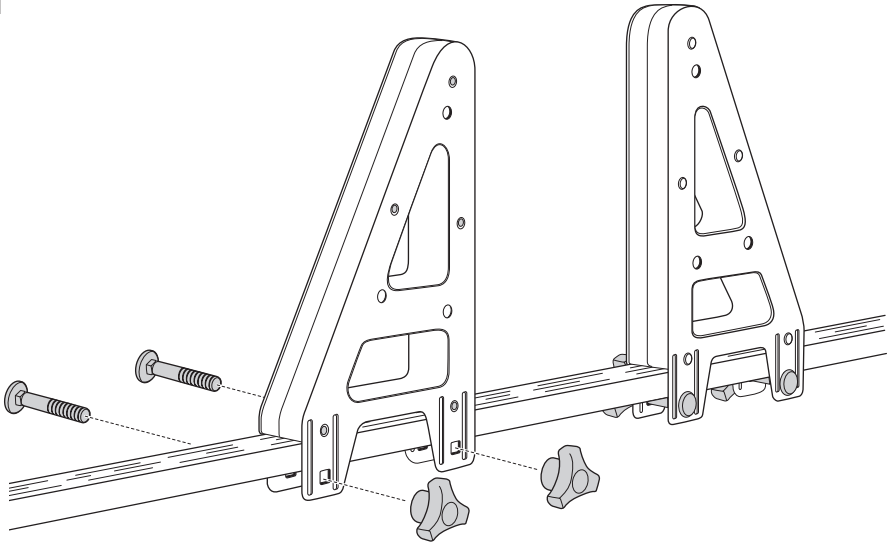

➤ Instructions

Thule Load Stop 502000

- EN** Load stop for roof-mounted racks
FR Arrêtoir pour barres de toit
ES Tope de carga para racks de techo
DE Ladungsbegrenzer für Dachträger
NL Laadstop voor dakdragers
PT Fixador de carga para barras de tejadilho
IT Fermacarichi per portapacchi da installare sul tetto
SV Laststopp för takmonterade räckor
DK Laststop til tagbjælger
NO Load Stop til takmonterte stativer
FI Kuormanrajaaja katolle asennettaviin telineisiin
IS Festiklemma fyrir grindur á þak
ET Katusele paigaldatav koormapiiraja
LV Kravas atduris uz jumta uzstādāmiem bagāžniekiem
LT Krovinio ribotuvos, skirtas ant stogo tvirtinamiems skersiniams
RU Ограничитель груза для крышного багажника
UK Обмежувач навантаження для багажників для даху
PL Ogranicznik ładunku na bagażnik montowany na dachu
CS Zarážka pro střešní nosiče
HU Rakományűtköző tetőcsomagtartóhoz
RO Opritor încărcătură pentru cadru de bare montate pe acoperiș

- SK** Zarážka pre strešné nosiče
SL Kotnik za strešne prtljažnike
BG Ограничител за багажник за релси, монтирани върху покрива
HR Graničnik tereta za krovne nosače
EL Στόπερ φορτίου για μπόρες οροφής
TR Araç üstüne bağlanan raflar için yük stoperi
MT Load stop għal xtillieri mmuntati fuq saqaf
HE מעצור טעינה לגג הרכב
AR مصد حمولة للحوامل المثبتة على السقف

- ZH (CN)** 车顶架装载柱
ZH (TW) 車頂架專用阻滑架
JA ルーフマウント型ラック用ロードストップ
KO 루프 장착 랙용 로드 스톱
TH ที่กั้นสิ่งของไหลสำหรับแร็คหลังคา
MS Hentian pemuatan untuk rak yang dipasang pada bumbung

i

1

i

ok ✓

Not ok ✗

 Thule Sweden AB, Borggatan 5
335 73 Hillerstorp, SWEDEN