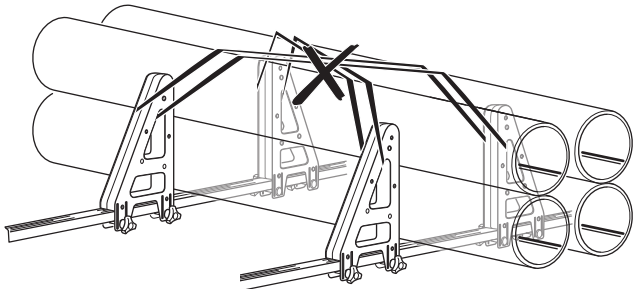

➤ Instructions

Thule Load Stop 502000

- EN** Load stop for roof-mounted racks
FR Arrêtoir pour barres de toit
ES Tope de carga para racks de techo
DE Ladungsbegrenzer für Dachträger
NL Laadstop voor dakdragers
PT Fixador de carga para barras de tejadilho
IT Fermacarichi per portapacchi da installare sul tetto
SV Laststopp för takmonterade räckor
DK Laststop til tagbjælger
NO Load Stop til takmonterte stativer
FI Kuormanrajaaja katolle asennettaviin telineisiin
IS Festiklemma fyrir grindur á þak
ET Katusele paigaldatav koormapiiraja
LV Kravas atduris uz jumta uzstādāmiem bagāžniekiem
LT Krovinio ribotuvos, skirtas ant stogo tvirtinamiems skersiniams
RU Ограничитель груза для крышного багажника
UK Обмежувач навантаження для багажників для даху
PL Ogranicznik ładunku na bagażnik montowany na dachu
CS Zarážka pro střešní nosiče
HU Rakományűtköző tetőcsomagtartóhoz
RO Opritor încărcătură pentru cadru de bare montate pe acoperiș

- SK** Zarážka pre strešné nosiče
SL Kotnik za strešne prtljažnike
BG Ограничител за багажник за релси, монтирани върху покрива
HR Graničnik tereta za krovne nosače
EL Στόπερ φορτίου για μπόρες οροφής
TR Araç üstüne bağlanan raflar için yük stoperi
MT Load stop għal xtillieri mmuntati fuq saqaf
HE מעצור טעינה לגג הרכב
AR مصد حمولة للحوامل المثبتة على السقف

- ZH (CN)** 车顶架装载柱
ZH (TW) 車頂架專用阻滑架
JA ルーフマウント型ラック用ロードストップ
KO 루프 장착 랙용 로드 스톱
TH ที่กั้นสิ่งของไหลสำหรับแร็คหลังคา
MS Hentian pemuatan untuk rak yang dipasang pada bumbung

i

1

i

ok ✓

Not ok ✗

 Thule Sweden AB, Borggatan 5
335 73 Hillerstorp, SWEDEN