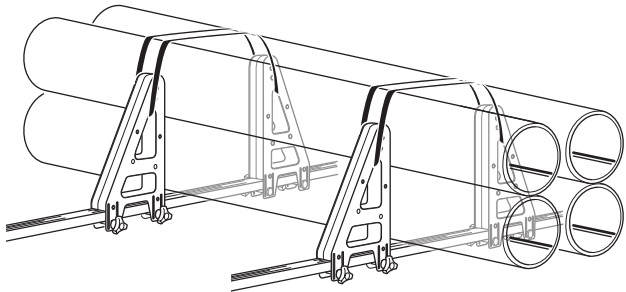

➤ Instructions

Thule Load Stop 502000

- EN** Load stop for roof-mounted racks
FR Arrêtoir pour barres de toit
ES Tope de carga para racks de techo
DE Ladungsbegrenzer für Dachträger
NL Laadstop voor dakdragers
PT Fixador de carga para barras de tejadilho
IT Fermacarichi per portapacchi da installare sul tetto
SV Laststopp för takmonterade räckor
DK Laststop til tagbjælger
NO Load Stop til takmonterte stativer
FI Kuormanrajaaja katolle asennettaviin telineisiin
IS Festiklemma fyrir grindur á þak
ET Katusele paigaldatav koormapiiraja
LV Kravas atduris uz jumta uzstādāmiem bagāžniekiem
LT Krovinio ribotuvos, skirtas ant stogo tvirtinamiems skersiniams
RU Ограничитель груза для крышного багажника
UK Обмежувач навантаження для багажників для даху
PL Ogranicznik ładunku na bagażnik montowany na dachu
CS Zarážka pro střešní nosiče
HU Rakományűtköző tetőcsomagtartóhoz
RO Opritor încărcătură pentru cadru de bare montate pe acoperiș

- ZH (CN)** 车顶架装载柱
ZH (TW) 車頂架專用阻滑架
JA ルーフマウント型ラック用ロードストップ
KO 루프 장착 랙용 로드 스톱
TH ที่กั้นสิ่งของไหลสำหรับแร็คหลังคา
MS Hentian pemuatan untuk rak yang dipasang pada bumbung

i

1

i

ok ✓

Not ok ✗

 Thule Sweden AB, Borggatan 5
335 73 Hillerstorp, SWEDEN