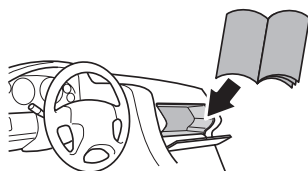

1. **EN** Load stop for roof-mounted racks
   FR Arrêtoir pour barres de toit
   ES Tope de carga para racks de techo
   DE Ladungsbegrenzer für Dachträger
   NL Laadstop voor dakdragers
   PT Fixador de carga para barras de tejadilho
   IT Fermacarichi per portapacchi da installare sul tetto
   SV Laststopp för takmonterade räckor
   DK Laststop til tagbjælger
   NO Load Stop til takmonterte stativer
   FI Kuormanrajaaja katolle asennettaviin telineisiin
   IS Festiklemma fyrir grindur á þak
   ET Katusele paigaldatav koormapiiraja
   LV Kravas atduris uz jumta uzstādāmiem bagāžniekiem
   LT Krovinio ribotuvos, skirtas ant stogo tvirtinamiems skersiniams
   RU Ограничитель груза для крышного багажника
   UK Обмежувач навантаження для багажників для даху
   PL Ogranicznik ładunku na bagażnik montowany na dachu
   CS Zarážka pro střešní nosiče
   HU Rakományűtköző tetőcsomagtartóhoz
   RO Opritor încărcătură pentru cadru de bare montate pe acoperiș

1. **SK** Zarážka pre strešné nosiče
   SL Kotnik za strešne prtljažnike
   BG Ограничител за багажник за релси, монтирани върху покрива
   HR Graničnik tereta za krovne nosače
   EL Στόπερ φορτίου για μπόρες οροφής
   TR Araç üstüne bağlanan raflar için yük stoperi
   MT Load stop għal xtillieri mmuntati fuq saqaf
   HE מעצור טעינה לגג הרכב
   AR مصد حمولة للحوامل المثبتة على السقف

1. **ZH (CN)** 车顶架装载柱
   ZH (TW) 車頂架專用阻滑架
   JA ルーフマウント型ラック用ロードストップ
   KO 루프 장착 랙용 로드 스톱
   TH ที่กั้นสิ่งของไหลสำหรับแร็คหลังคา
   MS Hentian pemuatan untuk rak yang dipasang pada bumbung

i