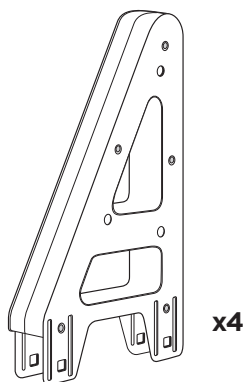

➤ Instructions

Thule Load Stop 502000

- EN** Load stop for roof-mounted racks
FR Arrêtoir pour barres de toit
ES Tope de carga para racks de techo
DE Ladungsbegrenzer für Dachträger
NL Laadstop voor dakdragers
PT Fixador de carga para barras de tejadilho
IT Fermacarichi per portapacchi da installare sul tetto
SV Laststopp för takmonterade räckor
DK Laststop til tagbjælger
NO Load Stop til takmonterte stativer
FI Kuormanrajaaja katolle asennettaviin telineisiin
IS Festiklemma fyrir grindur á þak
ET Katusele paigaldatav koormapiiraja
LV Kravas atduris uz jumta uzstādāmiem bagāžniekiem
LT Krovinio ribotuvos, skirtas ant stogo tvirtinamiems skersiniams
RU Ограничитель груза для крышного багажника
UK Обмежувач навантаження для багажників для даху
PL Ogranicznik ładunku na bagażnik montowany na dachu
CS Zarážka pro střešní nosiče
HU Rakományűtköző tetőcsomagtartóhoz
RO Opritor încărcătură pentru cadru de bare montate pe acoperiș

- SK** Zarážka pre strešné nosiče
SL Kotnik za strešne prtljažnike
BG Ограничител за багажник за релси, монтирани върху покрива
HR Graničnik tereta za krovne nosače
EL Στόπερ φορτίου για μπόρες οροφής
TR Araç üstüne bağlanan raflar için yük stoperi
MT Load stop għal xtillieri mmuntati fuq saqaf
HE מעצור טעינה לגג הרכב
AR مصد حمولة للحوامل المثبتة على السقف

- ZH (CN)** 车顶架装载柱
ZH (TW) 車頂架專用阻滑架
JA ルーフマウント型ラック用ロードストップ
KO 루프 장착 랙용 로드 스톱
TH ที่กั้นสิ่งของไหลสำหรับแร็คหลังคา
MS Hentian pemuatan untuk rak yang dipasang pada bumbung

i

1

i

ok ✓

Not ok ✗

 Thule Sweden AB, Borggatan 5
335 73 Hillerstorp, SWEDEN