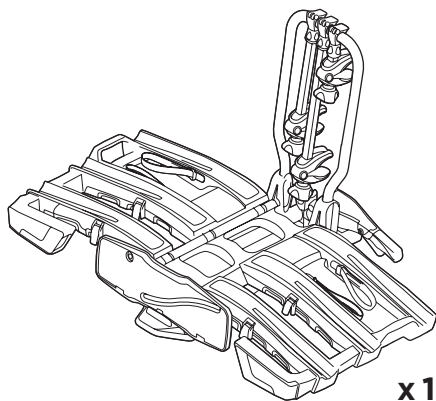

Thule EasyFold XT 3

934100 / 934300 Left-hand traffic /
934101 Black