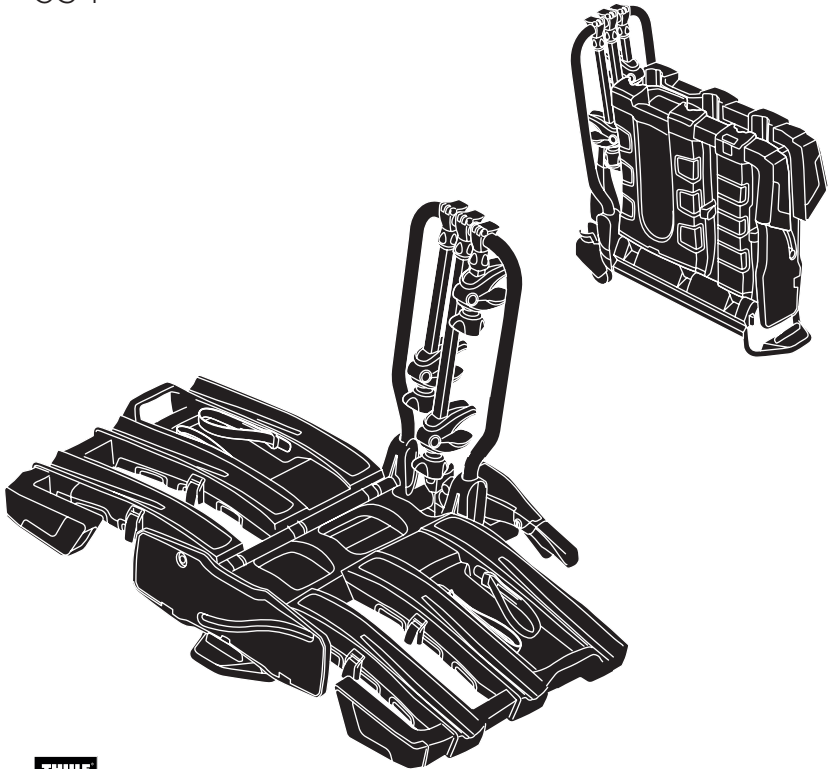

➤ Instructions

Thule EasyFold XT 3 934

- EN** Tow bar-mounted bike carrier
FR Porte-vélos sur boue d'attelage
ES Portabicicletas de bola de remolque
DE Fahrradträger für die Anhängerkupplung
NL Fietsdrager voor op de trekhaak
PT Suporte para bicicleta para engate
IT Portabici da installare sul gancio da traino
SV Dragkroksmonterad cykelhållare
DK Cykelholder, der er monteret på anhængertræk
NO Hengerfestemonteerte lasteholdere
FI Vetokoukkuun kiinnitettävä polkupyöräteline
IS Hjólagrind á dráttarkúlu
ET Haakekonksule paigaldatav jalgrattahoidik
LV Uz piekabes āķa uzstādāms velosipēdu turētājs
LT Prie gražulio tvirtinami dviračių laikikliai
RU Устанавливаемое на фарколе крепление для велосипедов
UK Багажник для велосипедів, що монтується на буксирній штанзі
PL Bagażnik rowerowy montowany na haku holowniczym
CS Nosič jízdních kol s montáží na tažné zařízení
HU Vonóhorogra szerelhető kerékpártartó
RO Suport pentru bicicletă montat pe bara de tracțiune
SK Nosič bicyklov s montážou na ťažné zariadenie

- SL** Prtljažnik za kolesa za na vlečno kljuko
BG Багажник за велосипеди, монтиран на теглича
HR Nosač bicikla koji se postavlja na kuku za vuču
EL Σχήμα ποδηλάτου κοτοσθόρου
TR Çeki demirine bağlanan bisiklet taşıyıcı
MT Pembawa basikal yang dipasang pada bar tunda
HE מנשא אופניים המורכב על או הגרירה
AR حامل الدراجة للتثبيت على قضيب القطر