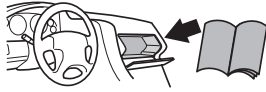

i

D.1

Aluminium
or GGG40