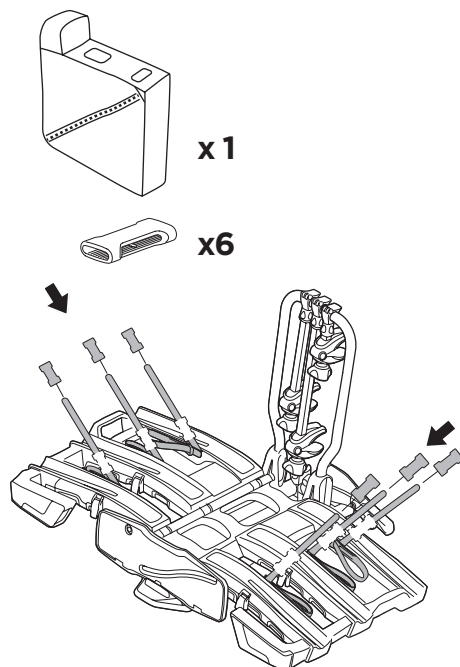

Thule EasyFold XT 3

934101 Black