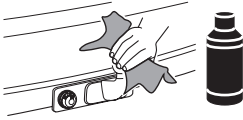

i

D.1

Aluminium
or GGG40