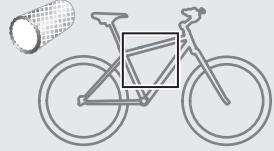

22-80 mm

Carbon Frame