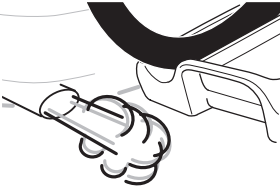

i

D.1

Aluminium
or GGG40

22-80 mm

Carbon Frame

Thule Carbon Frame Protector
984

ok

min 25 mm

min 73 mm

Not ok

< 73 mm