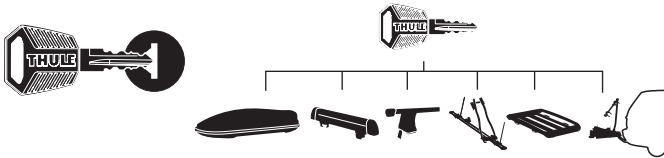

ZH (CN) 附件

ZH (TW) 配件

JA アクセサリー

KO 액세서리

TH อุปกรณ์เสริม

MS Aksesori

Thule One-Key System

450400  (x4)