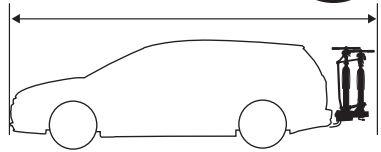

ok

min 25 mm

min 73 mm

Not ok

< 73 mm